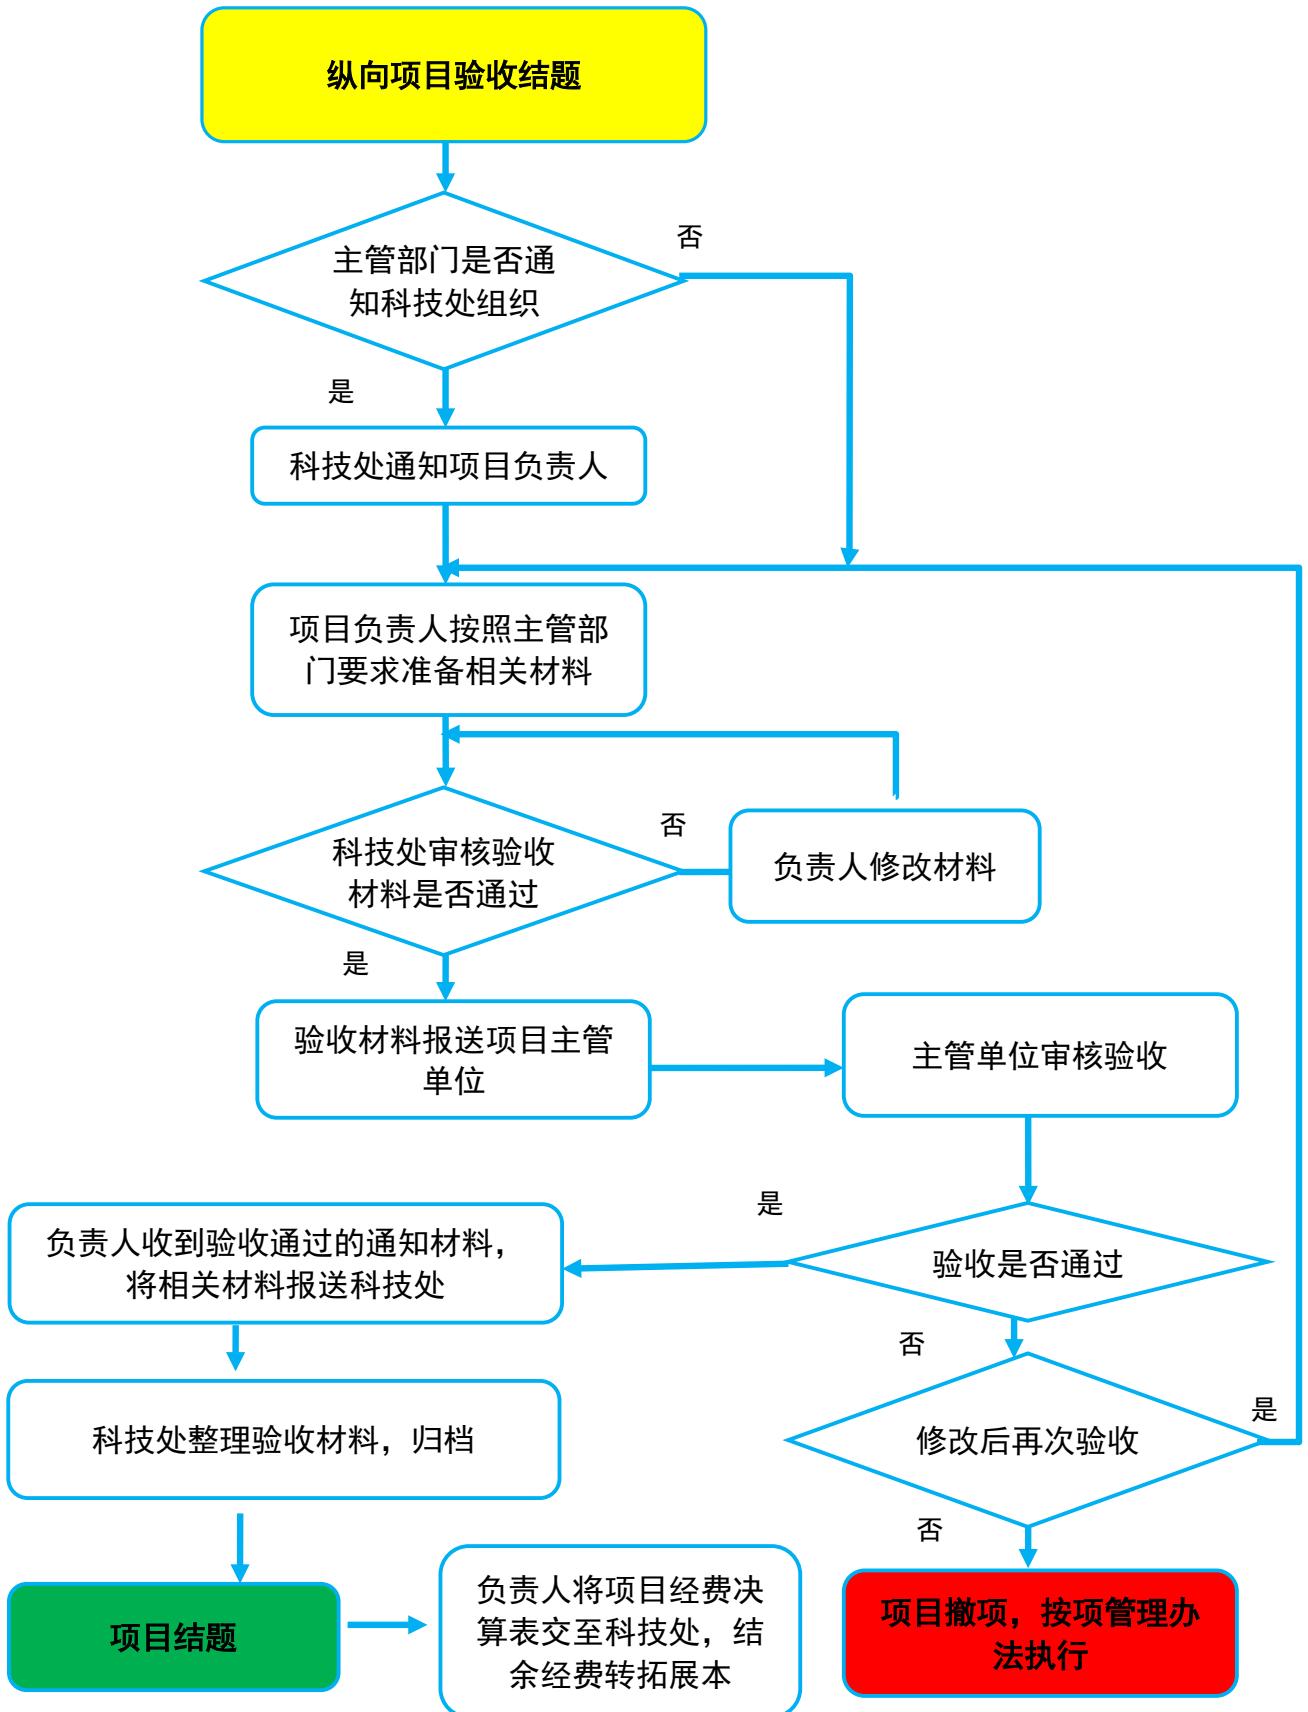

苏州市职业大学纵向科研项目管理流程图

苏州市职业大学纵向科研项目申请流程图

苏州市职业大学纵向项目立项登记流程图

苏州市职业大学纵向项目验收结题流程图

苏州市职业大学 纵向项目人员变更审批流程图