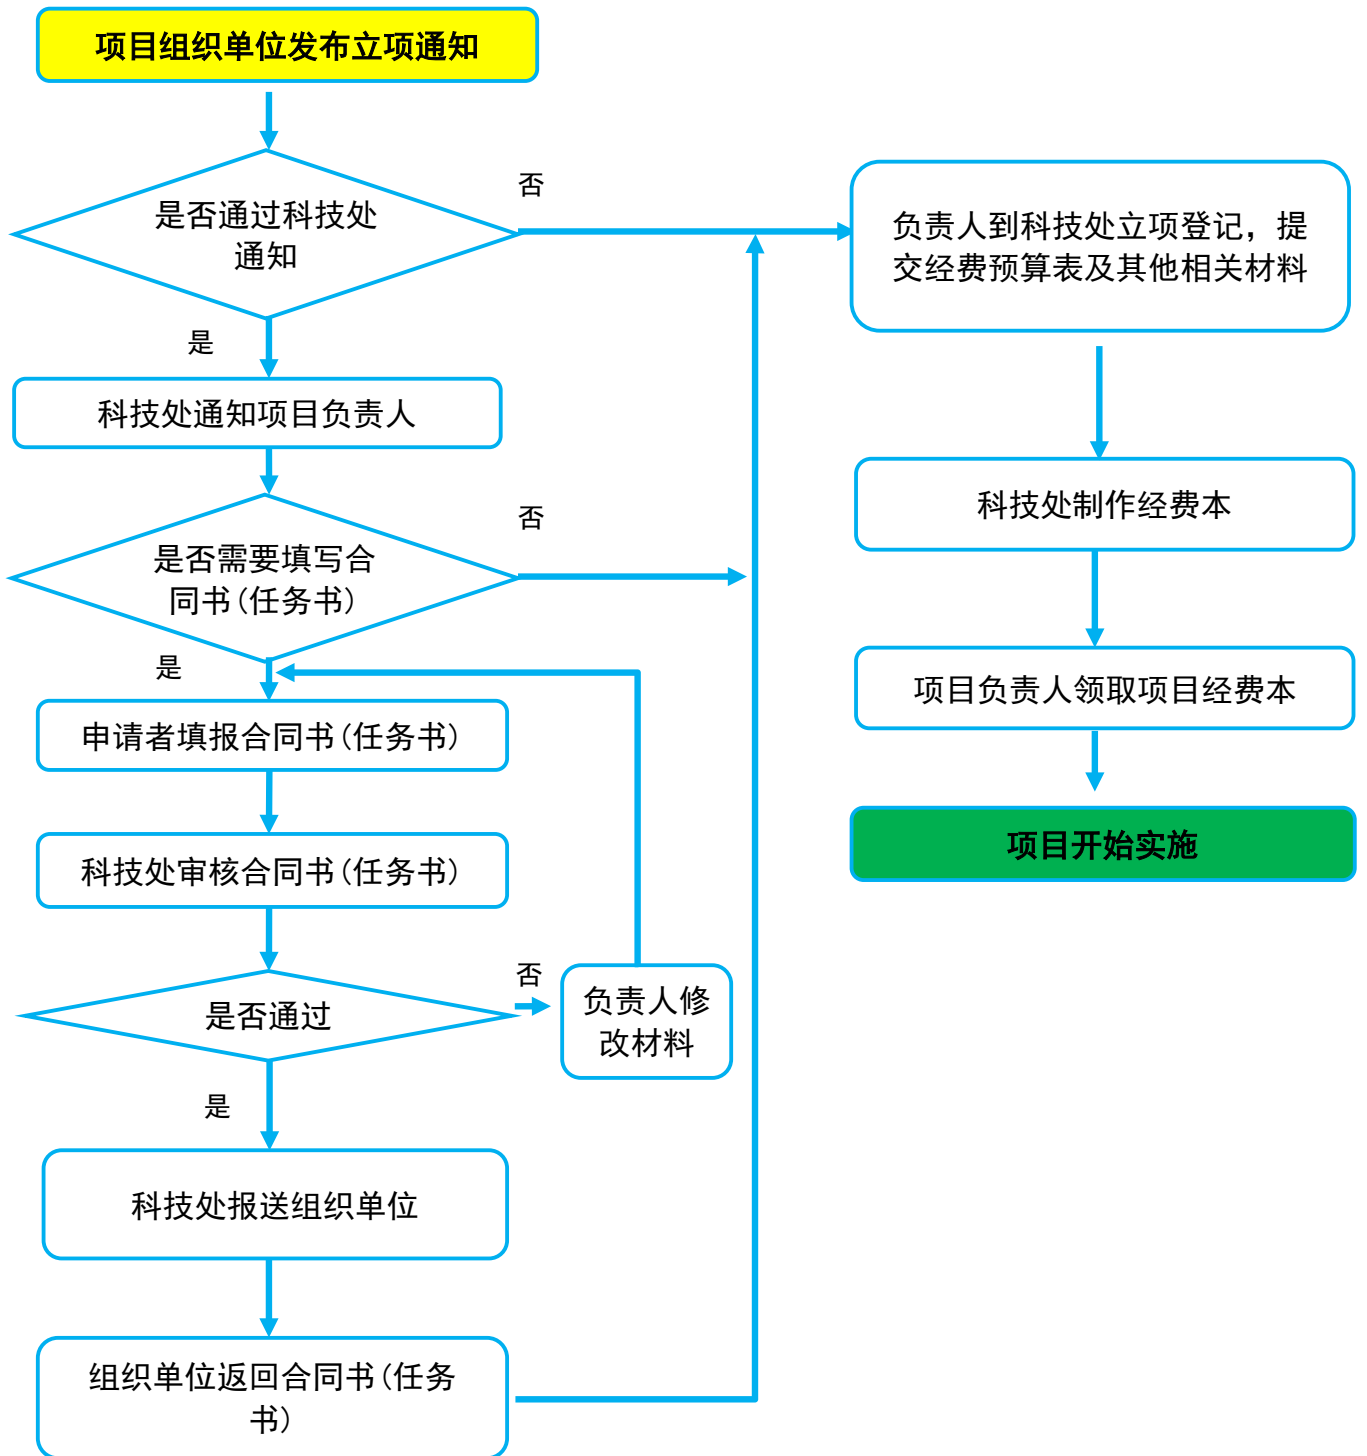

苏州市职业大学纵向科研项目管理流程图

苏州市职业大学纵向科研项目申请流程图

苏州市职业大学纵向项目立项登记流程图

苏州市职业大学纵向项目验收结题流程图

苏州市职业大学 纵向项目人员变更审批流程图